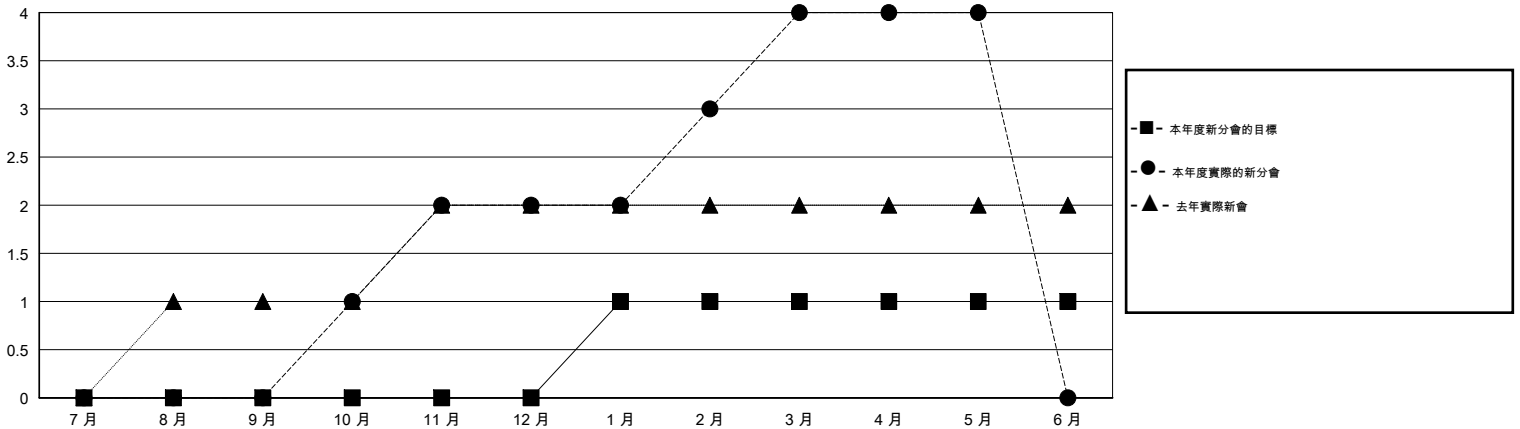

# MONTHLY MEMBERSHIP PROGRESS REPORT

District 300B2

Results as of: 5/31/2014

GMT: PEI-JEN CHEN

地點 REP OF CHINA

GMT憲章區 5

分會					位會員@每位須繳				
成果 2013-2014					成果 2013-2014				
季	新分會目標	實際新會	實際取消的分會	實際淨增/減	季	新會員目標	實際添加會員總數	實際退會會員	實際淨增/減
7月/8月/9月	0	0	0	0	7月/8月/9月	120	178	27	151
10月/11月/12月	0	2	0	2	10月/11月/12月	20	113	23	90
1月/2月/3月	1	2	0	2	1月/2月/3月	50	159	33	126
4月/5月/6月	0	0	0	0	4月/5月/6月	-20	4	1	3

目標與實際新會累積

目標和實際會員累積

已取消的分會: 0

49 CLUBS OF 52 增添1位或以上的新會員

性別分佈

男 1,764 (77.17%)  
女 522 (22.83%)

放棄的會員

[點擊這裡取得健康評估資料](#)