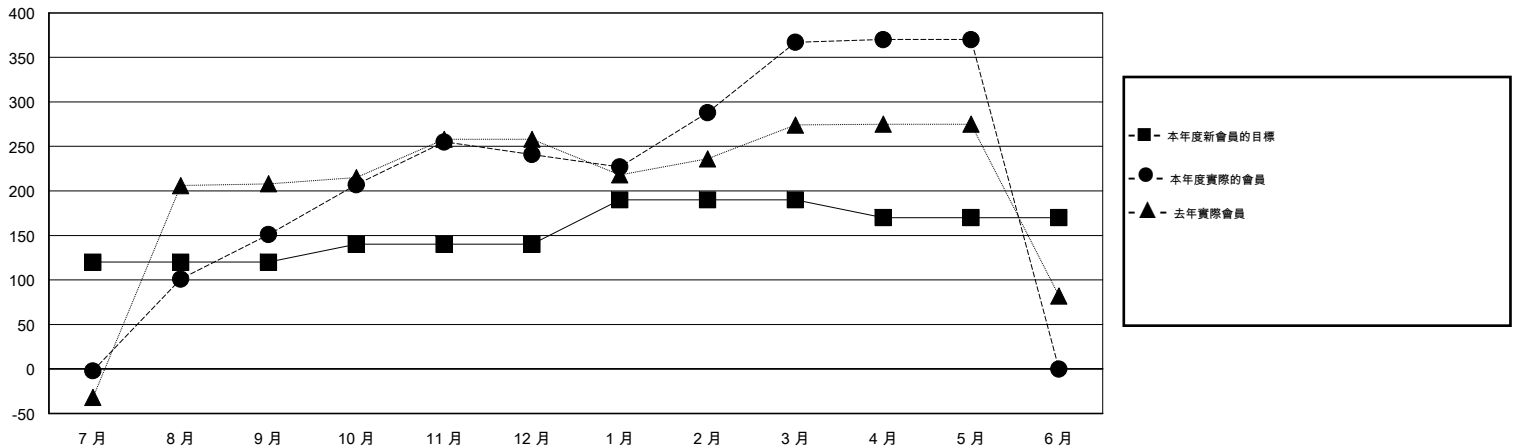

# MONTHLY MEMBERSHIP PROGRESS REPORT

District 300B2

Results as of: 5/31/2014

GMT: PEI-JEN CHEN

地點 REP OF CHINA

GMT憲章區 5

分會					位會員@每位須繳				
成果 2013-2014					成果 2013-2014				
季	新分會目標	實際新會	實際取消的分會	實際淨增/減	季	新會員目標	實際添加會員總數	實際退會會員	實際淨增/減
7月/8月/9月	0	0	0	0	7月/8月/9月	120	178	27	151
10月/11月/12月	0	2	0	2	10月/11月/12月	20	113	23	90
1月/2月/3月	1	2	0	2	1月/2月/3月	50	159	33	126
4月/5月/6月	0	0	0	0	4月/5月/6月	-20	4	1	3

目標與實際新會累積

目標和實際會員累積

已取消的分會: 0

49 CLUBS OF 52 增添1位或以上的新會員

性別分佈

男 1,764 (77.17%)  
女 522 (22.83%)

放棄的會員

[點擊這裡取得健康評估資料](#)